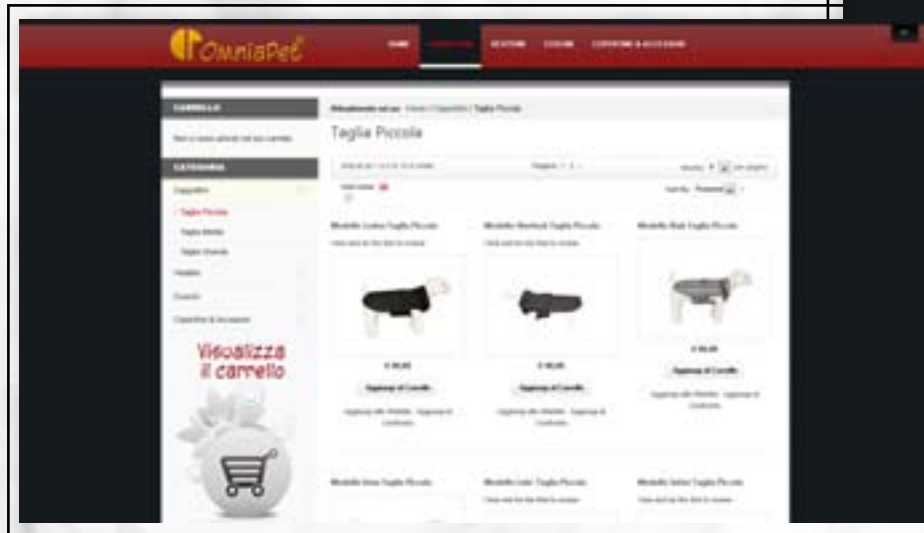

Vendita on-line

OmniaPet

- Sito di **e-commerce** realizzato in php con cms integrato;
- Configurazione spese di spedizione: Peso vs Destinazione;
- Possibilità per il gestore del sito di effettuare campagne promozionali attraverso un codice coupon che verrà fornito al cliente e che varrà come sconto percentuale sugli acquisti;

- Possibilità per gli acquirenti di allegare uno o più messaggi di auguri alla propria spedizione nel caso questa sia un regalo;

- Pagina prodotto con possibilità di recensire lo stesso, aggiungere e confrontare uno o più prodotti, possibilità di iscriversi all'avviso prodotto in caso questo sia esaurito o per variazioni di prezzo;

- Presenza di uno slideshow animato in home page per news o vetrina di articoli;

- Modalità di acquisto per i clienti sia con iscrizione al sito e sia come utenti ospiti;