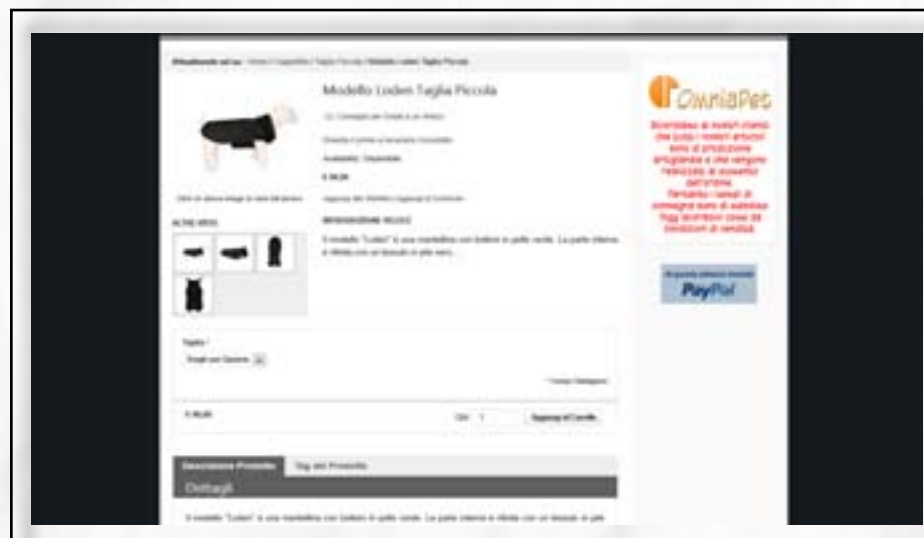

- Possibilità di creare schede prodotto con suggerimenti per prodotti alternativi o correlati;

- Configurazione sistema di pagamento: Banca Sella o Piattaforma fornita dalla propria banca (qualora il cliente desideri acquistare tale servizio), Bonifico Bancario anticipato, Contrassegno, Pay-pal, Poste Pay;

- Seo in lingua italiana per 6 combinazioni di parole chiave;

- Ottimizzazione dei meta tags "titolo", "descrizione" e "parole chiave";

- Ottimizzazione della struttura delle pagine del sito web;

- Ottimizzazione dei contenuti testuali descrittivi presenti in ogni pagina;

- Aumento della link popularity, del page rank e del trust rank;

- Creazione di una sitemap professionale in formato xml

- Realizzazione di article marketing e comunicati stampa che verranno diffusi su blogs e forum;

- Parole chiave per le quali si garantisce il risultato di posizionamento in **prima pagina di Google**:

- **abbigliamento cani**

- **abbigliamento gatti**

- **vestiti cani**

- **vestiti gatti**

- **abbigliamento per cane**

- **abbigliamento per gatti**